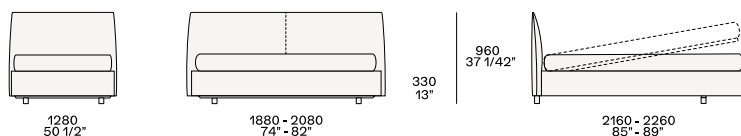

DESCRIZIONE

Tipologia	Letto
Base letto imbottita	Pannello di particelle di legno imbottito
Testata	Poliuretano stampato con prerivestimento in piuma
Rivestimento finale base letto	Tessuto o pelle sfoderabile
Rivestimento finale testata	Tessuto o pelle sfoderabile
Coppia rulli opzionale	Tessuto o pelle sfoderabile
Caratteristiche	Cucitura a cordoncino/bordure con filato disponibile nei colori da campionario

DIMENSIONI

Cuciture testata versione in pelle

FINITURA RIVESTIMENTO

Tessuti

Caleo

Chios

Eraclea

Lima