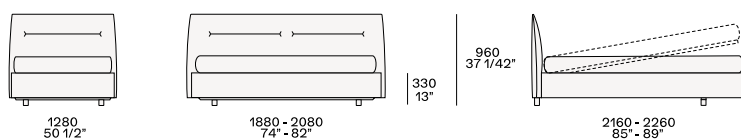

DESCRIZIONE

Tipologia	Letto
Base letto imbottita	Pannello di particelle di legno imbottito
Testata	Poliuretano stampato con prerivestimento in piuma
Rivestimento finale base letto	Tessuto o pelle sfoderabile
Rivestimento finale testata	Tessuto o pelle sfoderabile
Coppia rulli opzionale	Tessuto o pelle sfoderabile
Caratteristiche	Cucitura a cordoncino/bordure con filato disponibile nei colori da campionario

---

DIMENSIONI